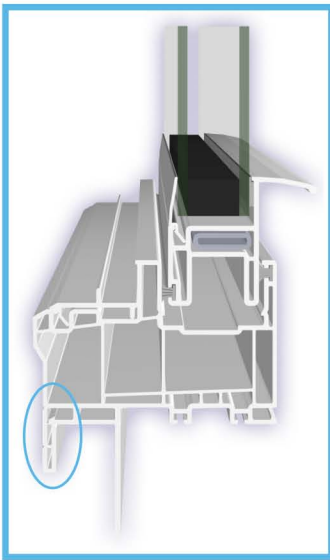

Others

Checklist

- | | | |
|---|---|--|
| <ul style="list-style-type: none"> ■ Manufactured in Florida ■ HVHZ and Dade County Approved ■ High Design Pressures (Large Sizes) ■ 20 year warranty on seal failure ■ Cardinal Glass—rated #1 in the USA ■ Lifetime warranty on parts | <ul style="list-style-type: none"> <input checked="" type="checkbox"/> <input checked="" type="checkbox"/> <input checked="" type="checkbox"/> <input checked="" type="checkbox"/> <input checked="" type="checkbox"/> <input checked="" type="checkbox"/> | <ul style="list-style-type: none"> <input type="checkbox"/> <input type="checkbox"/> <input type="checkbox"/> <input type="checkbox"/> <input type="checkbox"/> <input type="checkbox"/> |
| <ul style="list-style-type: none"> ■ Energy Star® approved with LoE 366 ■ Coextruded Color ■ Proprietary design for Florida ■ 16 chambers for strength ■ Designed for Coastal Environment ■ Heavy-duty Florida flange ■ All raw materials are made in the USA ■ Impervious to salt ■ <u>Mikron special blend vinyl</u> | <ul style="list-style-type: none"> <input checked="" type="checkbox"/> <input checked="" type="checkbox"/> <input checked="" type="checkbox"/> <input checked="" type="checkbox"/> <input checked="" type="checkbox"/> <input checked="" type="checkbox"/> <input checked="" type="checkbox"/> <input checked="" type="checkbox"/> <input checked="" type="checkbox"/> | <ul style="list-style-type: none"> <input type="checkbox"/> <input type="checkbox"/> <input type="checkbox"/> <input type="checkbox"/> <input type="checkbox"/> <input type="checkbox"/> <input type="checkbox"/> <input type="checkbox"/> <input type="checkbox"/> |
| <p>= The Clear Advantage®</p> | <input checked="" type="checkbox"/> | <input type="checkbox"/> |